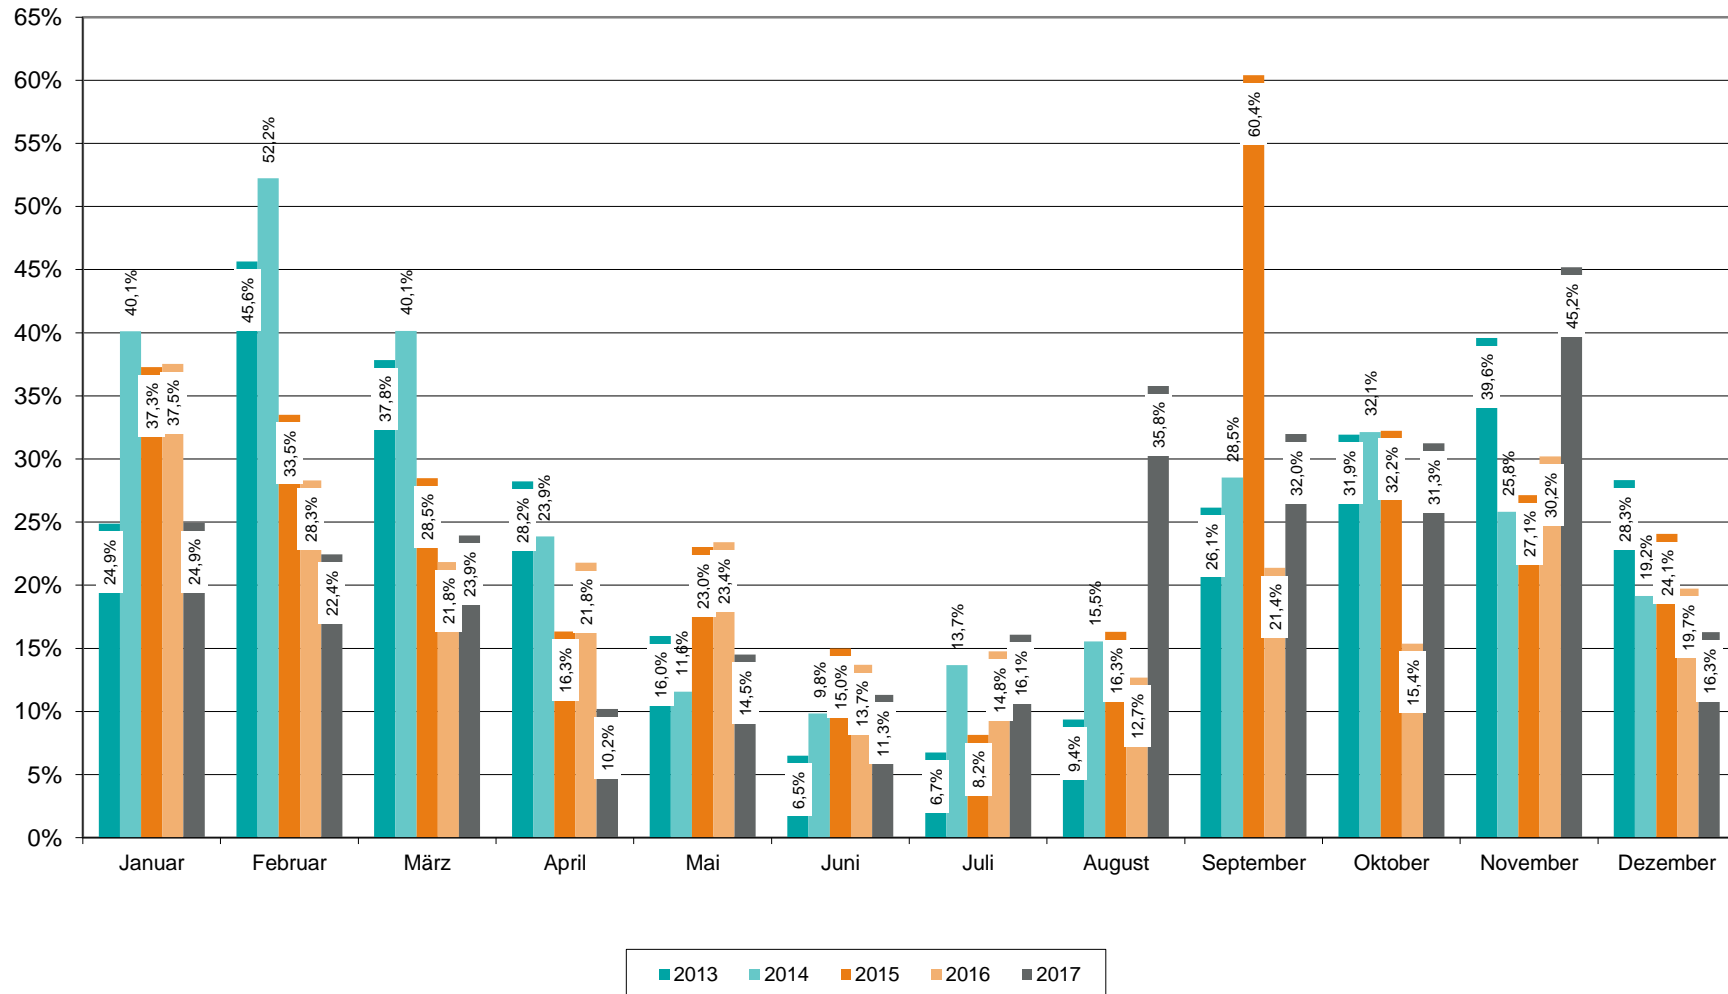

Marktanteil Besucher deutscher Filme 2013 bis 2017¹

¹nach Meldungen der Verleihfirmen an die FFA für von ihnen ausgewertete Filme (Tickets)

Besucher deutscher Filme im Fünfjahresvergleich 2013 bis 2017¹

¹nach Meldungen der Verleihfirmen an die FFA für von ihnen ausgewertete Filme (Tickets)