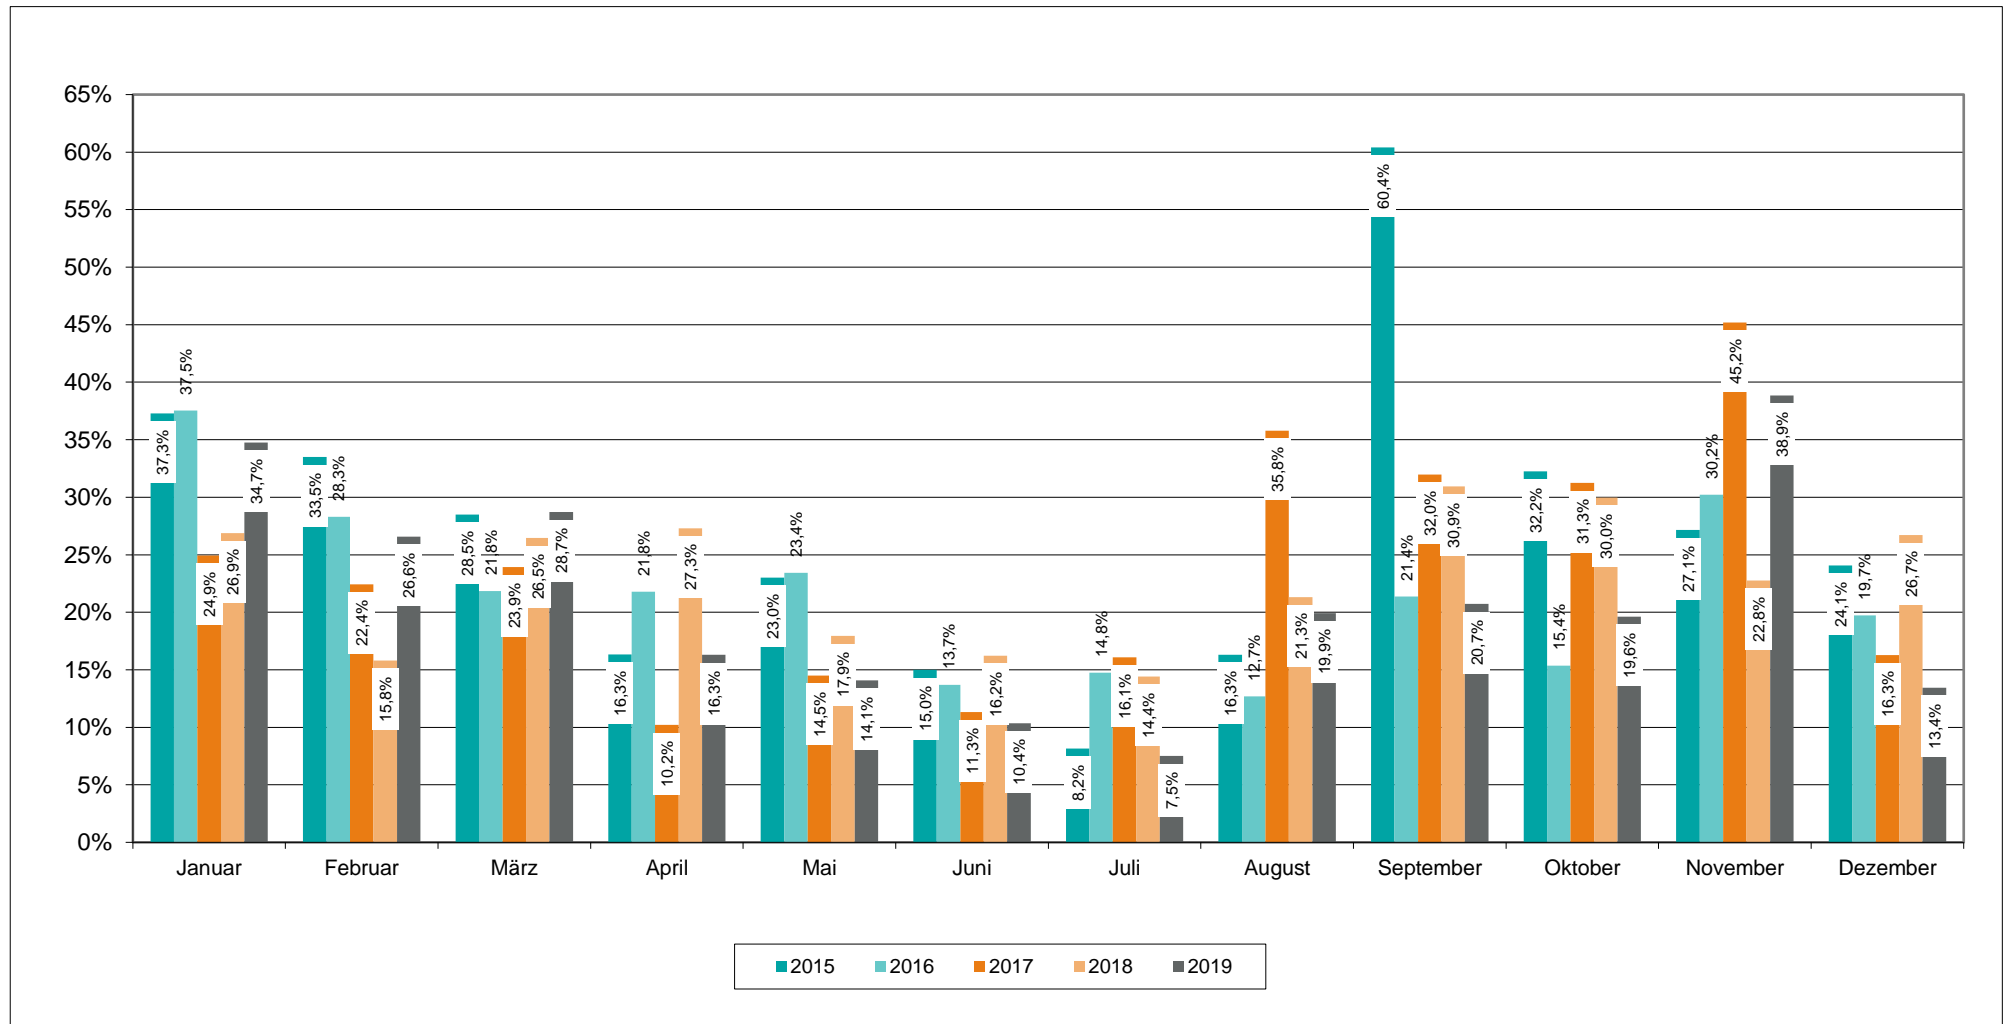

Marktanteil Besucher deutscher Filme 2015 bis 2019¹

¹nach Meldungen der Verleihfirmen an die FFA für von ihnen ausgewertete Filme (Tickets)

Besucher deutscher Filme im Fünfjahresvergleich 2015 bis 2019¹

¹nach Meldungen der Verleihfirmen an die FFA für von ihnen ausgewertete Filme (Tickets)