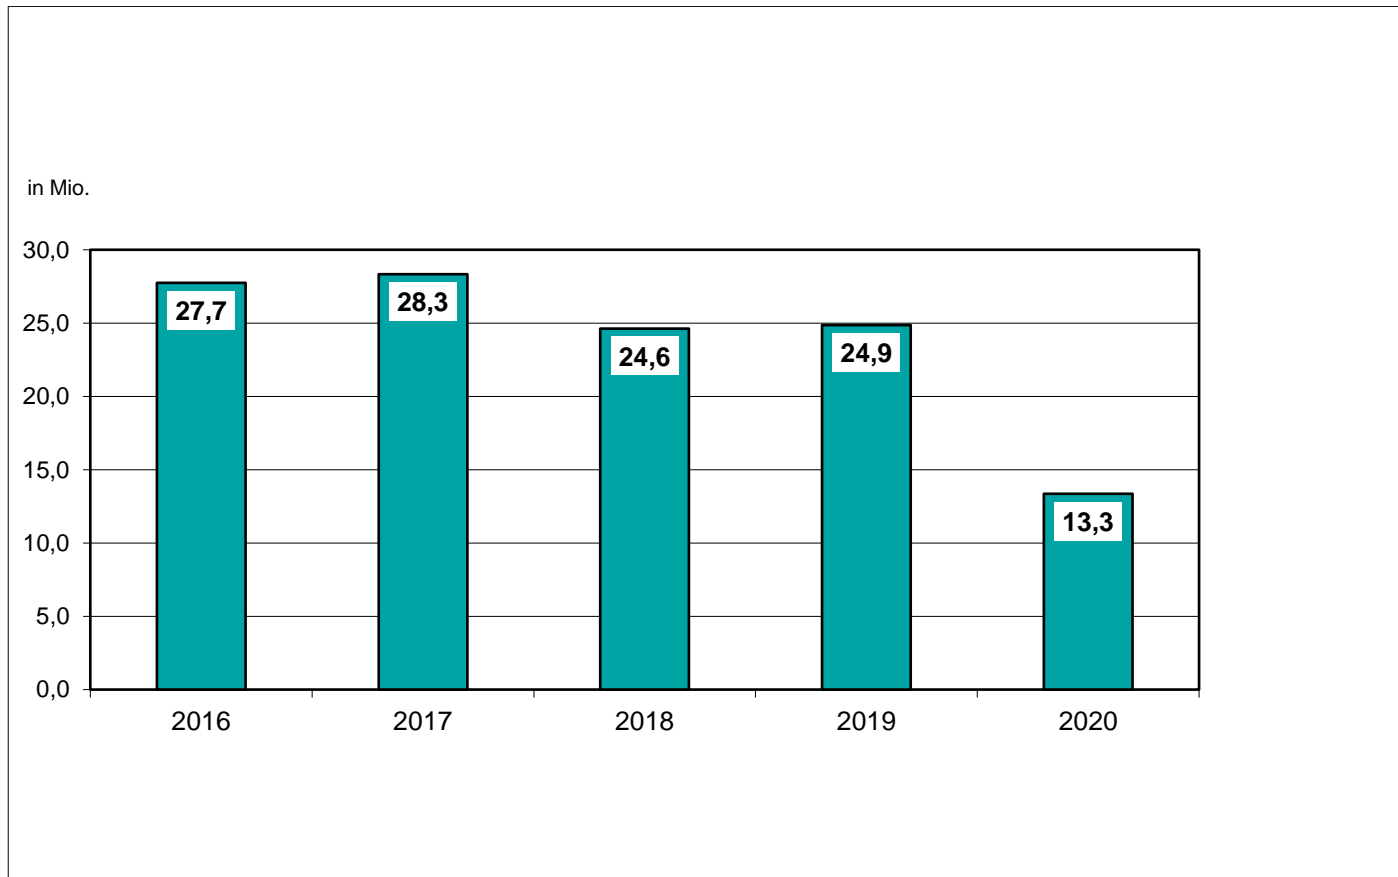

Marktanteil Besucher deutscher Filme 2016 bis 2020^{1,2}

¹ nach Meldungen der Verleihfirmen

² keine Auswertung der Monate April, Mai, Juni, November und Dezember 2020 aufgrund coronabedingter Schließungen möglich

Besucher deutscher Filme im Fünfjahresvergleich 2016 bis 2020¹

¹ nach Meldungen der Verleihfirmen