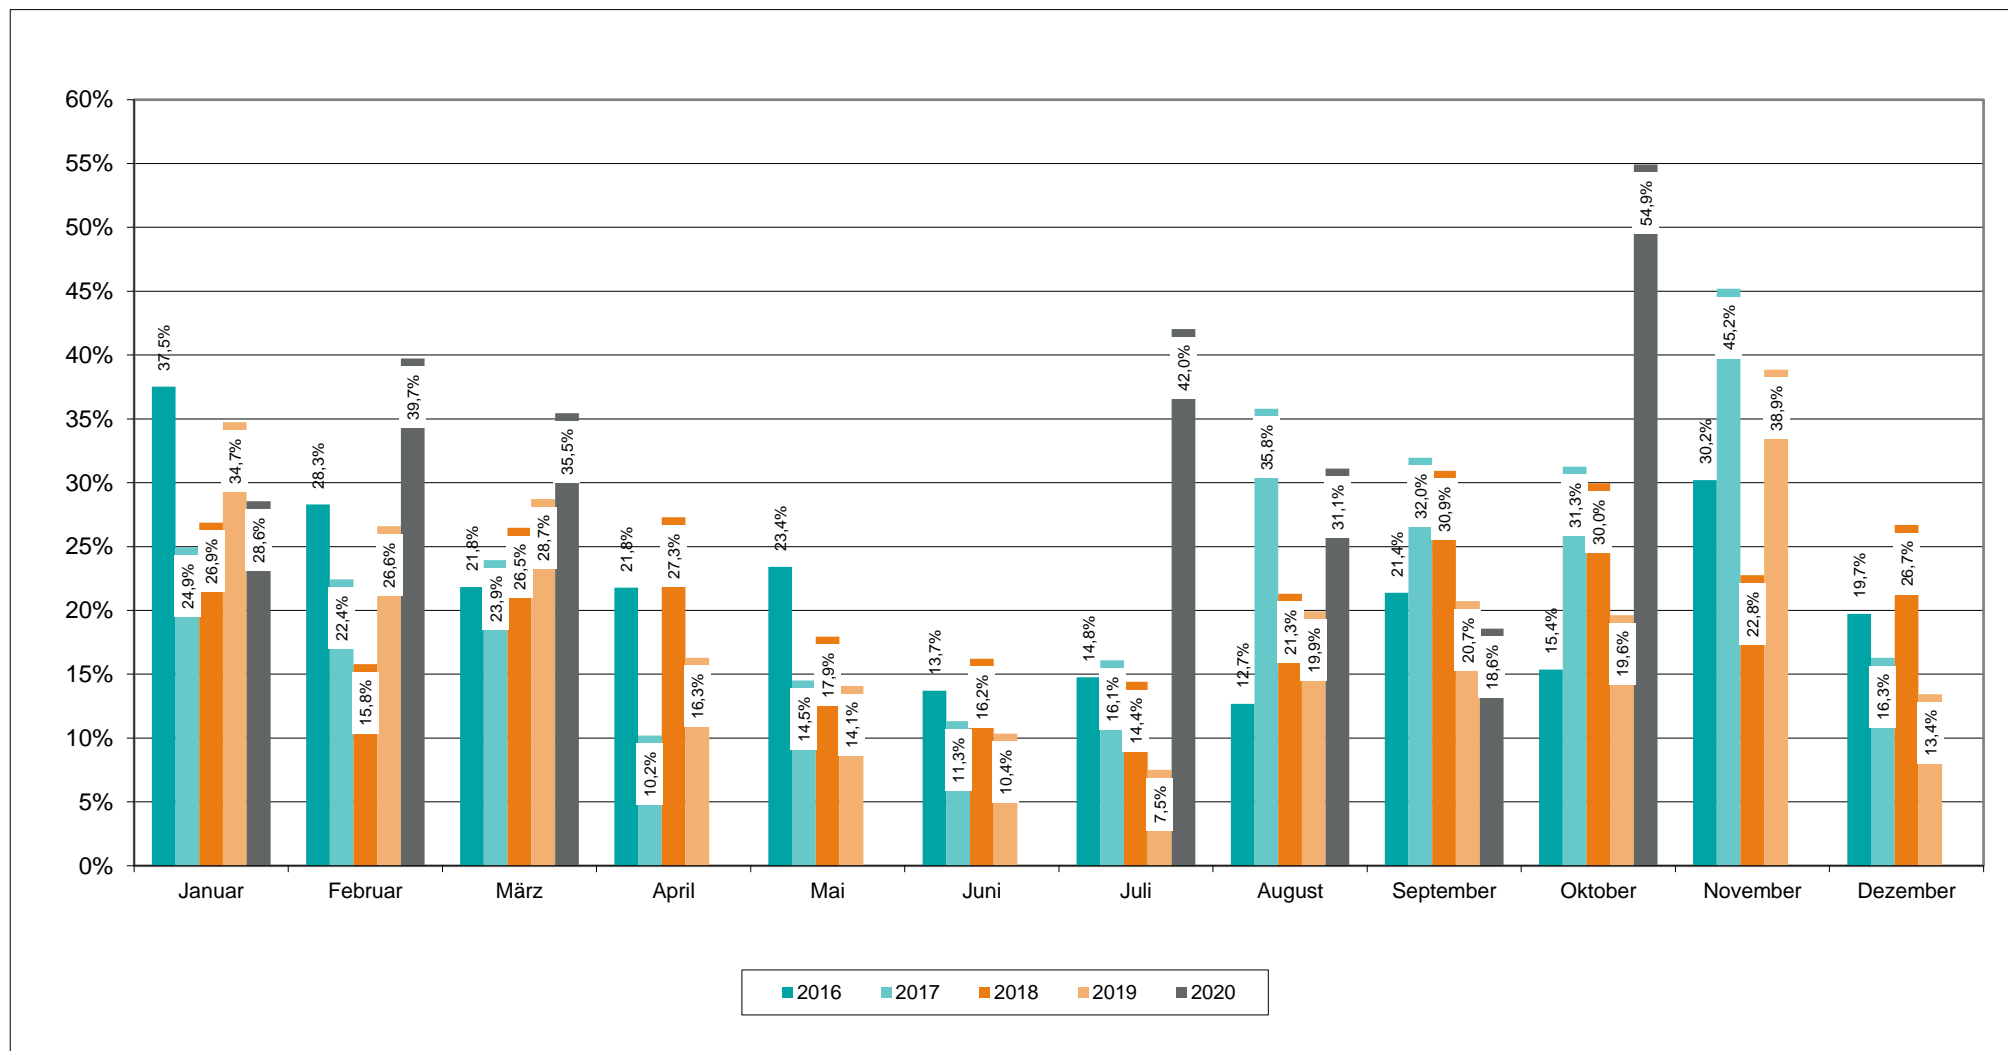

Marktanteil Besucher deutscher Filme 2016 bis 2020^{1,2}

¹ nach Meldungen der Verleihfirmen

² keine Auswertung der Monate April, Mai, Juni, November und Dezember 2020 aufgrund coronabedingter Schließungen möglich

Besucher deutscher Filme im Fünfjahresvergleich 2016 bis 2020¹

¹ nach Meldungen der Verleihfirmen